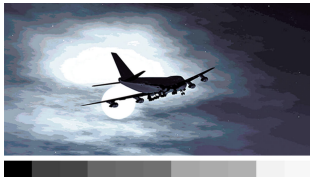

Popis

Přesná reprodukce díky 10bitové konverzi

Monitor převádí 8bitové signály na 10bitové a volí při tom optimální hodnoty barev z 10bitové tabulky LUT. Účinek: Vidíte barevně věrný obraz s jemným rozlišením. Optimalizovaná data se poté převádějí zpět na 8bitový výstupní signál. To zajišťuje plynulé přechody barevných odstínů. To je užitečné především pro identifikaci osob a objektů, které lze obtížně rozpoznat.

Bez 10bitové konverze